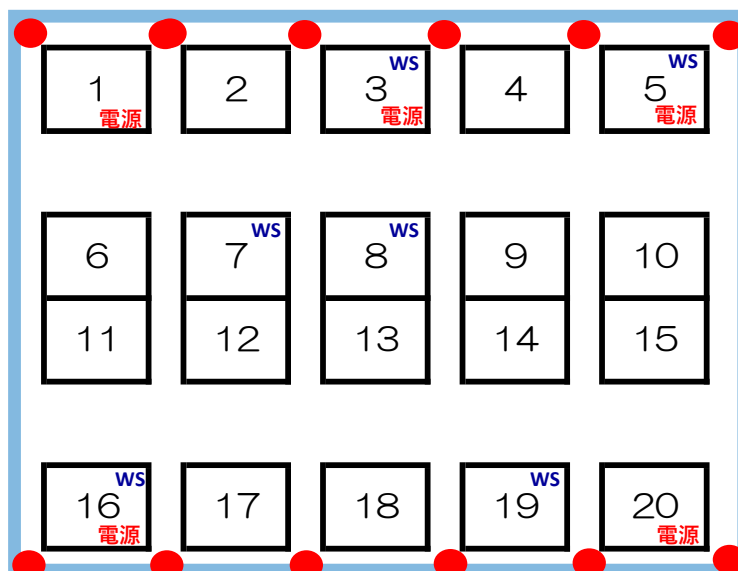

かかみがはら おさんぽマルシェin空宙博
出店ブースレイアウト (4月30日 (土) 10:00~16:00)

WS (※ワークショップ) …6

1	カフェ りーべるて	ブレンドコーヒー、アイスコーヒー、ドリップコーヒー 電源
2	makana. (マカナ)	ドライヘッドスパ、カイロブラクティック
3	AROMA TRUNK62 (アロマトランク)	アロマ小瓶、指輪、自作スーパーカー消しゴム 【WS】 ロールオンアロマ等 電源
4	candle maaru (キャンドルマール)	ドライフラワーキャンドル、マクラメタペストリー
5	東海スロートイ倶楽部	オリジナルみつろうクレヨンなど 【WS】 蜜蝋クレヨンクラフトバック作りなど 電源
6	クレイクラフトarikocoro	ポリマークレイハンドメイド雑貨、アクセサリ
7	CODE for GIFU 手芸部	ニット小物等エクストリーム編み物デモンストレーション 【WS】 ゆびあみマスクコード
8	ねこどんぶり	フェイク和菓子のアクセサリ、雑貨 【WS】 フェイク和菓子のアクセサリ、雑貨
9	TIARA (ティアラ)	ハンドメイドアクセサリ、グルーデコアクセサリ、リボン
10	Ranunculus〜h〜 (ラナンキュラス)	本物のお花でつくるアクセサリ、ボンボンアクセサリ
11	mt.foresty (エムティフォレスティ)	ドライフラワーのレジンアクセサリ、アンティーク風ピースのアクセサリなど
12	Andante & tulip (アンダンテ&チューリップ)	子供服、大人服、刺し子の鞆やブローチ
13	KINOKO HOUSE (キノコハウス)	ハンドメイドの布小物。スタイ、ヘアバンド、エコバッグ、子ども用マスク、巾着など
14	ビューティ・アイ	ハワイアンコードで作ったかごバッグや小物類、マスク関係小物
15	kuromame (クロマメ)	ドライフラワーでリースやスワッグやアクセサリなどの花雑貨、給食袋などの布小物
16	Engravedart 2CO	【WS】 木製製品にオリジナルデザインを刻印するワークショップ 電源
17	miriy. (ミリー)	ハンドメイドアクセサリ、ピアス、イヤリング、子供イヤリング、ヘアゴムなど
18	イロリボン	インド刺繍のヘアアクセサリ、ゆめかわキッズリボン、リボンに合うイヤリングピアス
19	KCSセンター	姿勢調整 (姿勢チェック・足型測定) 【WS】 姿勢講座、姿勢プリントキャンペーンなど
20	Cafe de Realite (カフェドリアリティ)	タルトタタン風ケーキ、フラワーカップケーキ、カヌレ、シフォンケーキ等 電源
	・ 呑キッチンカー	豚肉弁当、豚肉にぎり、小盛り丼、焼きそばなど
	・ アジアの食 ミョウケンドウ	上海ロール、ガバオライス、お米めん又ードルなど
	・ 台湾屋台 肉めし家	台湾魯肉飯、台湾焼き鳥丼、台湾排骨飯、台湾揚げ餃子、チュロス、ホットサンド
	・ 902カフェ	クレープ、ワッフルの販売
	・ Sarasa	佐世保バーガー

飲食スペース

搬入者
駐車場

【当日決定】キッチンカー5台