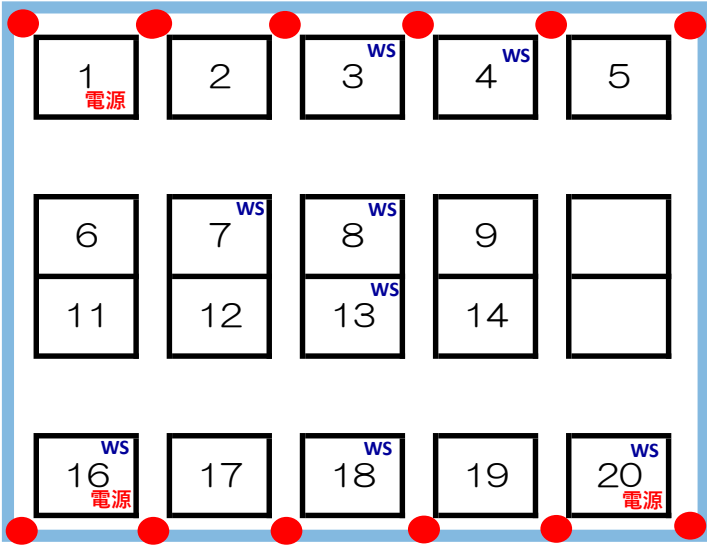

飲食スペース

搬入者
駐車場

【当日決定】キッチンカー4台

搬入者駐車場