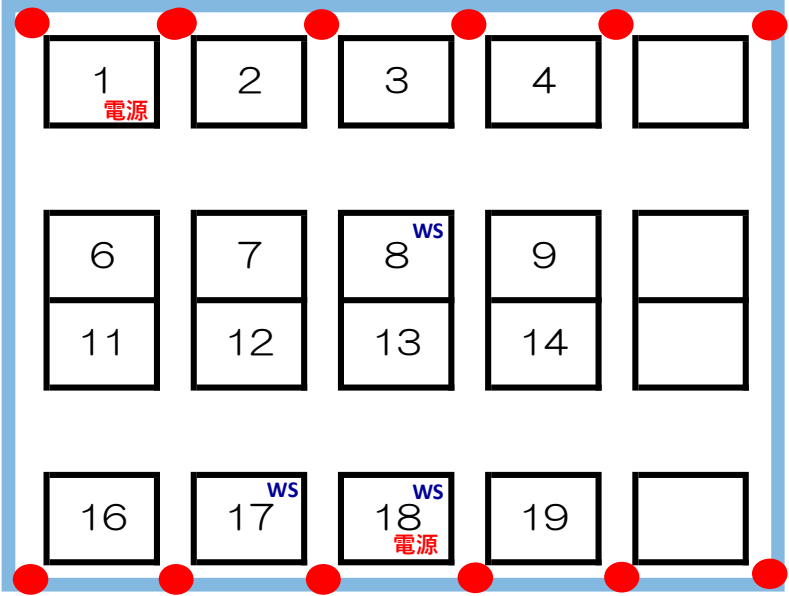

かかみがはら おさんぽマルシェin空宙博
出店ブースレイアウト(5月3日(火) 10:00~16:00)

WS (※ワークショップ) ...3

1 カフェリーベて	ブレンドコーヒー、アイスコーヒー、ドリップコーヒー 電源
2 chocotto (ちょこっと)	りかちゃん、ソランちゃんのドール服や小物、アクセサリ (ピアス・イヤリング)
3 Deseo (デセオ)	ハンドメイドアクセサリ、ピアス、イヤークフ、イヤリング、指輪
4 saku made	ハンドメイドアクセサリ、キッズ&ベビー用品の販売
6 Kayu&ちびくまらんど	あみぐるみ、ヘアアクセサリ、入園入学用品、天然石小物、ままごと玩具他
7 kuromame (クロマメ)	ドライフラワーでリースやスワッグやアクセサリなどの花雑貨、給食袋やポーチなどの布小物
8 KCSセンター	姿勢調整 (姿勢チェック・足型測定) 【WS】 姿勢講座、姿勢プリントキャンペーン等
9 mappy (マッピー)	花雑貨、布小物
11 MasU (マス)	レジンアクセサリ、ビーズアクセサリ
12 mite (ミーテ)	ハンドリフレクソロジー (10分程度の施術)
13 Kuchen Platz (クーヘン プラッツ)	クッシュ、バターサンド、焼菓子の販売
14 nago nago (ナゴナゴ)	ハンドメイドのバック、ポーチ
16 美人の湯かかみがはら	カレーパン4種: 各務原イクメンキーマカレー味、ホホワイトチキンカレー味など
17 yummyyummy! (ヤミーヤミー)	インナーマスク、マスクピアス、宝石すくいなど 【WS】 小さな小瓶のネックレスなど
18 AROMA TRUNK62 (アロマトランク)	アロマ小瓶、指輪、自作スーパーカー消しゴム 【WS】 ロールオンアロマ等 電源
19 しましまねこ屋	オリジナルデザインのねこ雑貨(栴・トートバック・マスクケース・折り紙・チャームなど)
・ 揚げもん専門店 和	あんこカツ、じゃがいもスティック、だしポン酢唐揚げ
・ Pizza Maru-Sun	マルゲリータ、クワトロ、マリナーラ代表的なピッツァ3種類の販売
・ Gruppocafe	クレープ、ドリンク
・ 猿人サンド	ホットサンド

飲食スペース

搬入者
駐車場

【当日決定】キッチンカー4台

搬入者駐車場